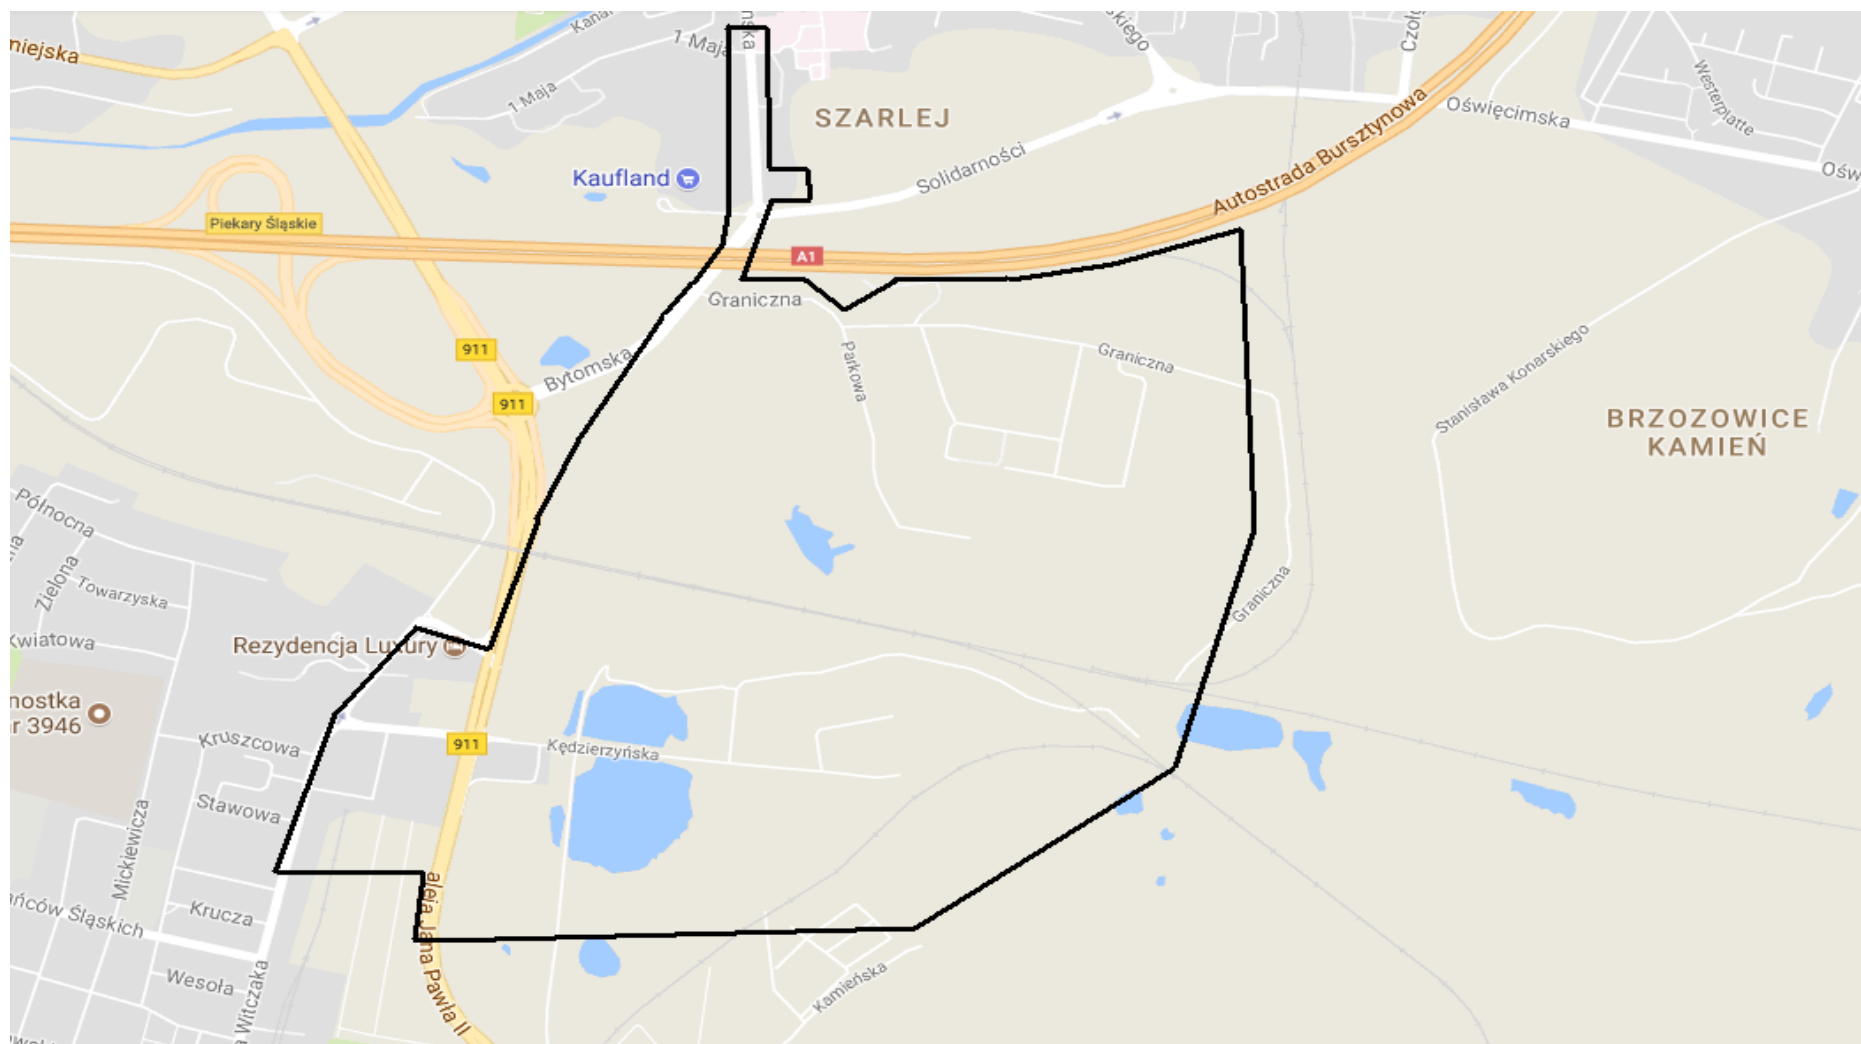

„Przywrócenie środowiska do stanu właściwego wokół dawnych osadników wód dołowych przy ul. Sadowskiego w Piekarach Śląskich”

„Przywrócenie środowiska do stanu właściwego wokół dawnych osadników wód dołowych przy ul. Sadowskiego w Piekarach Śląskich”

„Rekultywacja hały „Staszic”
w Wałbrzychu”

 „Rekultywacja hałdy 6/4 na
Polu „Piast” w Nowej Rudzie”

„Rekultywacja hałdy 6/4 na
Polu „Piaś” w Nowej Rudzie”

„Rekultywacja osadników mułowych
C-I, C-II, C-III, C-IV po byłej KWK „Jan
Kanty” w Jaworznie”

Rekultywacja terenów zdegradowanych
i uregulowanie stosunków wodnych na
terenie niecki bezodpływowej tzw. "Niecki
Montometu" w Piekarach Śląskich

Rekultywacja terenów zdegradowanych
i uregulowanie stosunków wodnych na
terenie niecki bezodpływowej tzw. "Niecki
Montometu" w Piekarach Śląskich